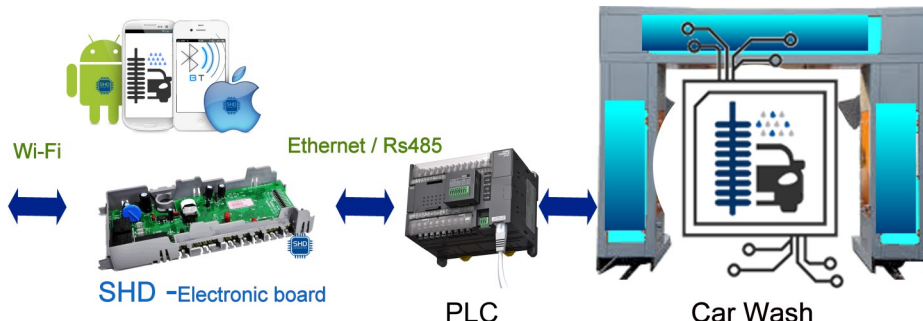

SHD APP CONTROLS CARWASH

Vending & Settings Carwash plant

SHD - CUSTOM APP

Caratteristiche Funzionali:

Vi proponiamo un'automazione di nuova generazione:

Il controllo del vostro impianto CarWash mediante APP (IOS Apple & Android).

Il sistema è composto da un'elettronica (SHD Electronic Board) ed un'Applicazione personalizzabile che vi permetterà di mettere in comunicazione un Tablet / Smartphone con il vostro impianto CarWash.

Alcune applicazioni possibili:

Pannello di controllo / impostazioni impianto :

Scaricata ed avviata l'applicazione sul proprio dispositivo, essa entrerà in comunicazione con il PLC e consentirà di visualizzare e parametrizzare le impostazioni / lo stato dell'impianto