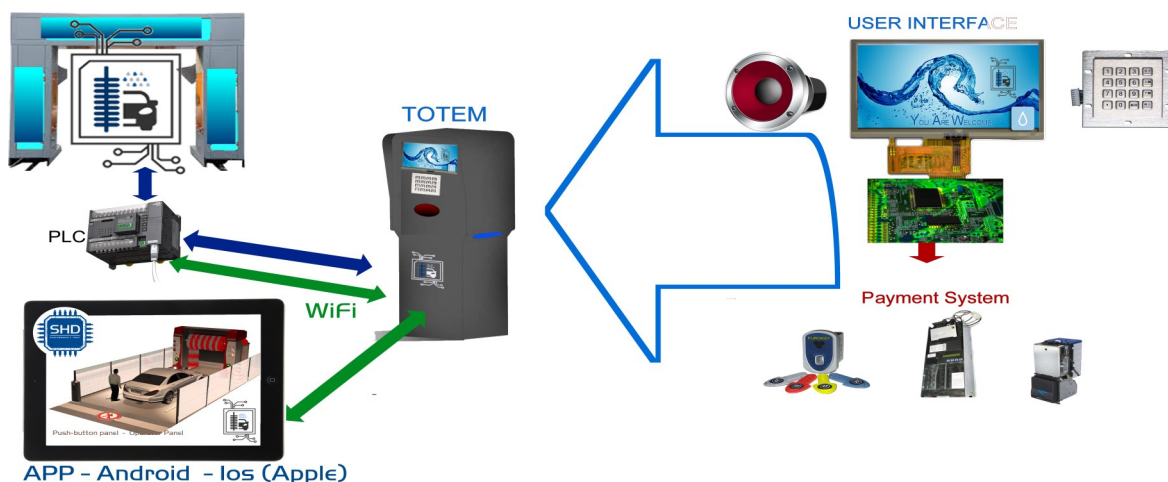

TDY-CARWASH AUTOMATION

TDY-SHD General Purpose Automation

Caratteristiche Funzionali:

TDY-SHD L'automazione per soddisfare qualsiasi richiesta nel mondo del CarWash
Un'elettronica adattabile a qualsiasi struttura per uso esterno.

Interfaccia multimediale :

- Display a colori opzionale: 5" / 7"
- Tastiera anti vandalica per selezione programmi
- Speech Voice in grado di pronunciare delle frasi registrate e memorizzate su SD card
- Gestione principali sistemi di vendita : rendi resto, lettori di banconote , selettori di monete.. ecc

Connettività :

- **Wi - Fi per la comunicazione con applicazione mobile su Android/ Ios (Apple)**
al fine di : **creare applicazioni personalizzate** per impostare parametri di funzionamento su programma di lavaggio (PLC) / Applicazioni per la vendita
- **Rs485 o Ethernet TCP/IP:** comunicazione verso PLC o elettronica di gestione impianto (Protocollo di comunicazione MODBUS: TCP/IP Ethernet / RS485)
Implementazioni protocolli personalizzati
- **Telemetria GSM / GPRS** Opzionale: per controllo remoto dell'impianto CarWash.
Grazie alla telemetria è possibile controllare via remota: gli incassi, lo stato dell'impianto ed interagire direttamente con il PLC e l'impianto stesso.
La Telemetria è in grado di agevolare l'assistenza remota dell'impianto e consentire lo sviluppo di tecniche d'affiliazione cliente (franchising ecc..)

Caratteristiche tecniche :

Punto di forza la **FLESSIBILITA'**. La piattaforma elettronica proposta è rodada nel tempo ed è adattabile a qualsiasi esigenza. Previ accordi è possibile modificarne la logica funzionale ed aggiungere eventuali moduli elettronici (anche custom), moduli in grado di svolgere qualsiasi tipologia di automazione richiesta.