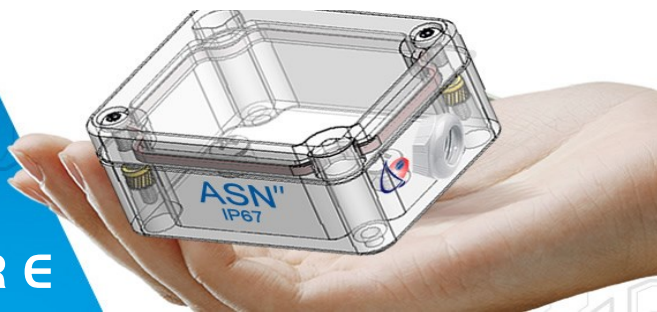

6x5x3 cm

ANTIFURTO ASN SATELLITARE

Antifurto Satellitare
www.shd-elettronica.it
info@shd-elettronica.it

Antifurto / Anti Danneggiamento / Domotica:

Il sistema ASN è il giusto valore aggiunto per il Vs camper, essendo in grado di darvi, ad un costo contenuto, la tranquillità che meritate da :

- **Furto: ASN è un sistema d'antifurto basato su :**
 - GPS:** il sistema è in grado di avvisarvi dello spostamento della vostra imbarcazione al di fuori di un perimetro geografico impostato (mediante GPS).
 - Contatti in Ingresso:** è dotato di due contatti in ingresso fruibili per creare qualsiasi circuito di protezione del veicolo. (es. **Apertura porte / finestre** , **apertura gavoni** , **sensore rilevamento presenze ecc..**)
 - Anti sollevamento:** mediante un elettronica dedicata ASN è in grado di rilevare il tentato sollevamento de mezzo;
 - Sirena:** grazie alla possibilità di pilotare l contatto in uscita, mediante la sua chiusura/apertura, alla rilevazione del tentato furto ASN provvederà a far suonare un eventuale sirena su d'esso connessa.
 - BLOCCO Motore:** mediante installazione elettrauto è possibile collegare un USCITA ASN al motore d'avviamento del mezzo. Da remoto, mediante un semplice SMS sarà possibile azionare detta uscita ed impedire l'avviamento del mezzo.
- **Controllo Batteria:** ASN rileva in tempo reale il livello della batteria del mezzo ; segnalandone l'eventuale scarica; prevenendo così inutili disagi.
- **Domotica :**Antifurto con **Uscite Controllabili** da : APP e SMS (per una piccola domotica o attuazioni di sicurezza) (es. controllo a distanza della luce di veranda ...)

Funzionamento—Installazione:

PICCOLO di soli **6x5x3 cm** installabile e mascherabile in qualsiasi parte del veicolo;

ROBUSTO grazie alle sue particolarità meccaniche ed elettroniche nasce **resistente all'Acqua, Vapori e Polveri**
SEMPLICE da **INSTALLARE e usare**. **Configurabile** mediante SMS, WEB ed APP (x IOS (iPhone) ed Android).