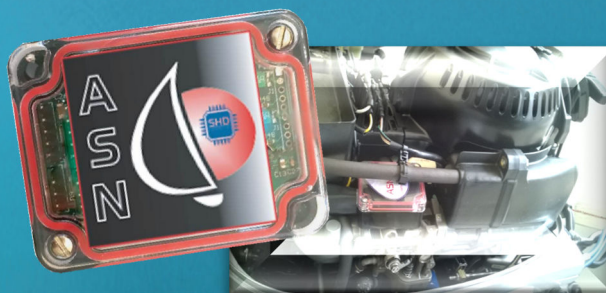

ANTIVOL

TRAÇABILITÉ SATELLITAIRE

PROTECTION MOTEUR HORS-BORD

FACILE
ROBUSTE

ASN₂

PETIT
65 x 50 x 35 mm

IMPERMÉABLE: IP67

CONTRÔLES:

- SATELLITAIRE
- COUPE DE CABLE
- ANTI-LEVAGE
- CONTACT SORTANT
  (PAR EX. : BLOCAGE DU MOTEUR, SIRÈNE, ETC.)
- BATTERIE
  (CÂBLES COUPÉS, BATTERIE DÉCHARGÉE)
- CONTACTS D'ENTRÉE
  (PAR EX. COQUERONS, SENTINE, VOLUMÉTRIQUE, ETC.)
- CONTRÔLE DES HEURES DU MOTEUR