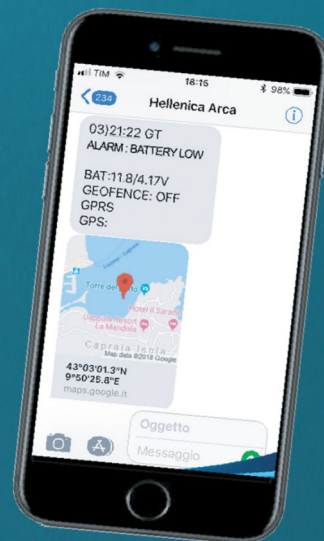

CONFIGURABLE TRAMITE APP

ORE MOTO MOTORE

En cas d'alarme, le dispositif ASN envoie un **SMS** détaillé avec **géolocalisation** sur Google Maps et il fait aussi bien un **appel vocal** à tous les numéros de l'annuaire